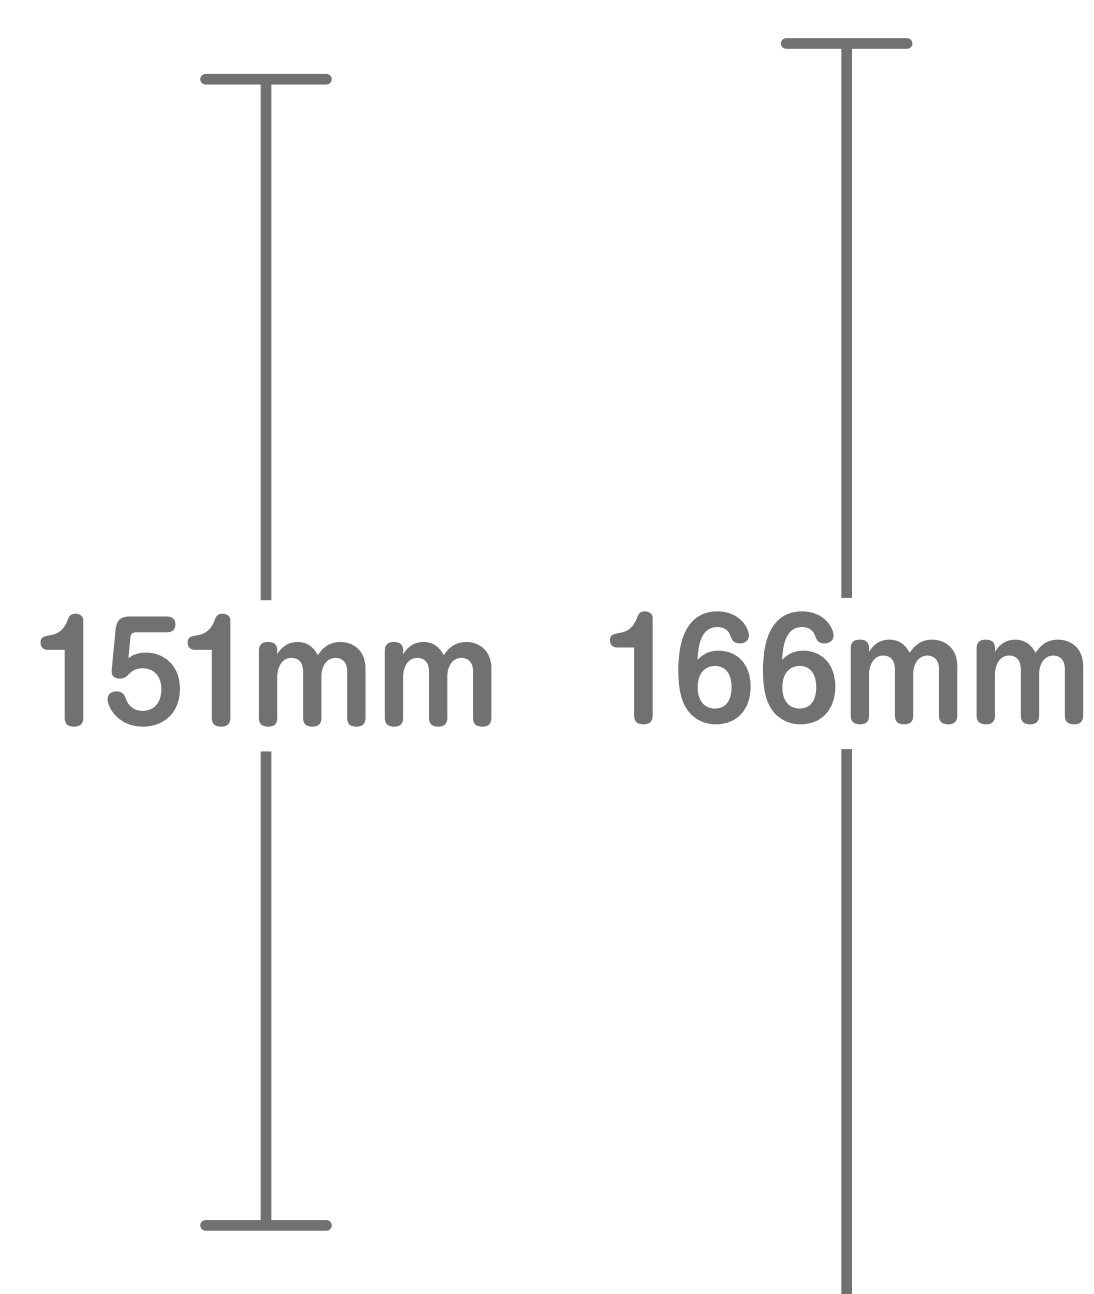

TITLE: フルカラーポーチS

PRINT: 昇華転写

SIZE: (w144xh144mm)

——— 塗り足し線  
- - - 縫製線

本体表面

149mm

173mm

本体裏面

149mm

173mm

151mm

166mm

膨らみがある素材のため、文字やロゴは縫製線の1cm以上内側に入れていただくことをおすすめします。