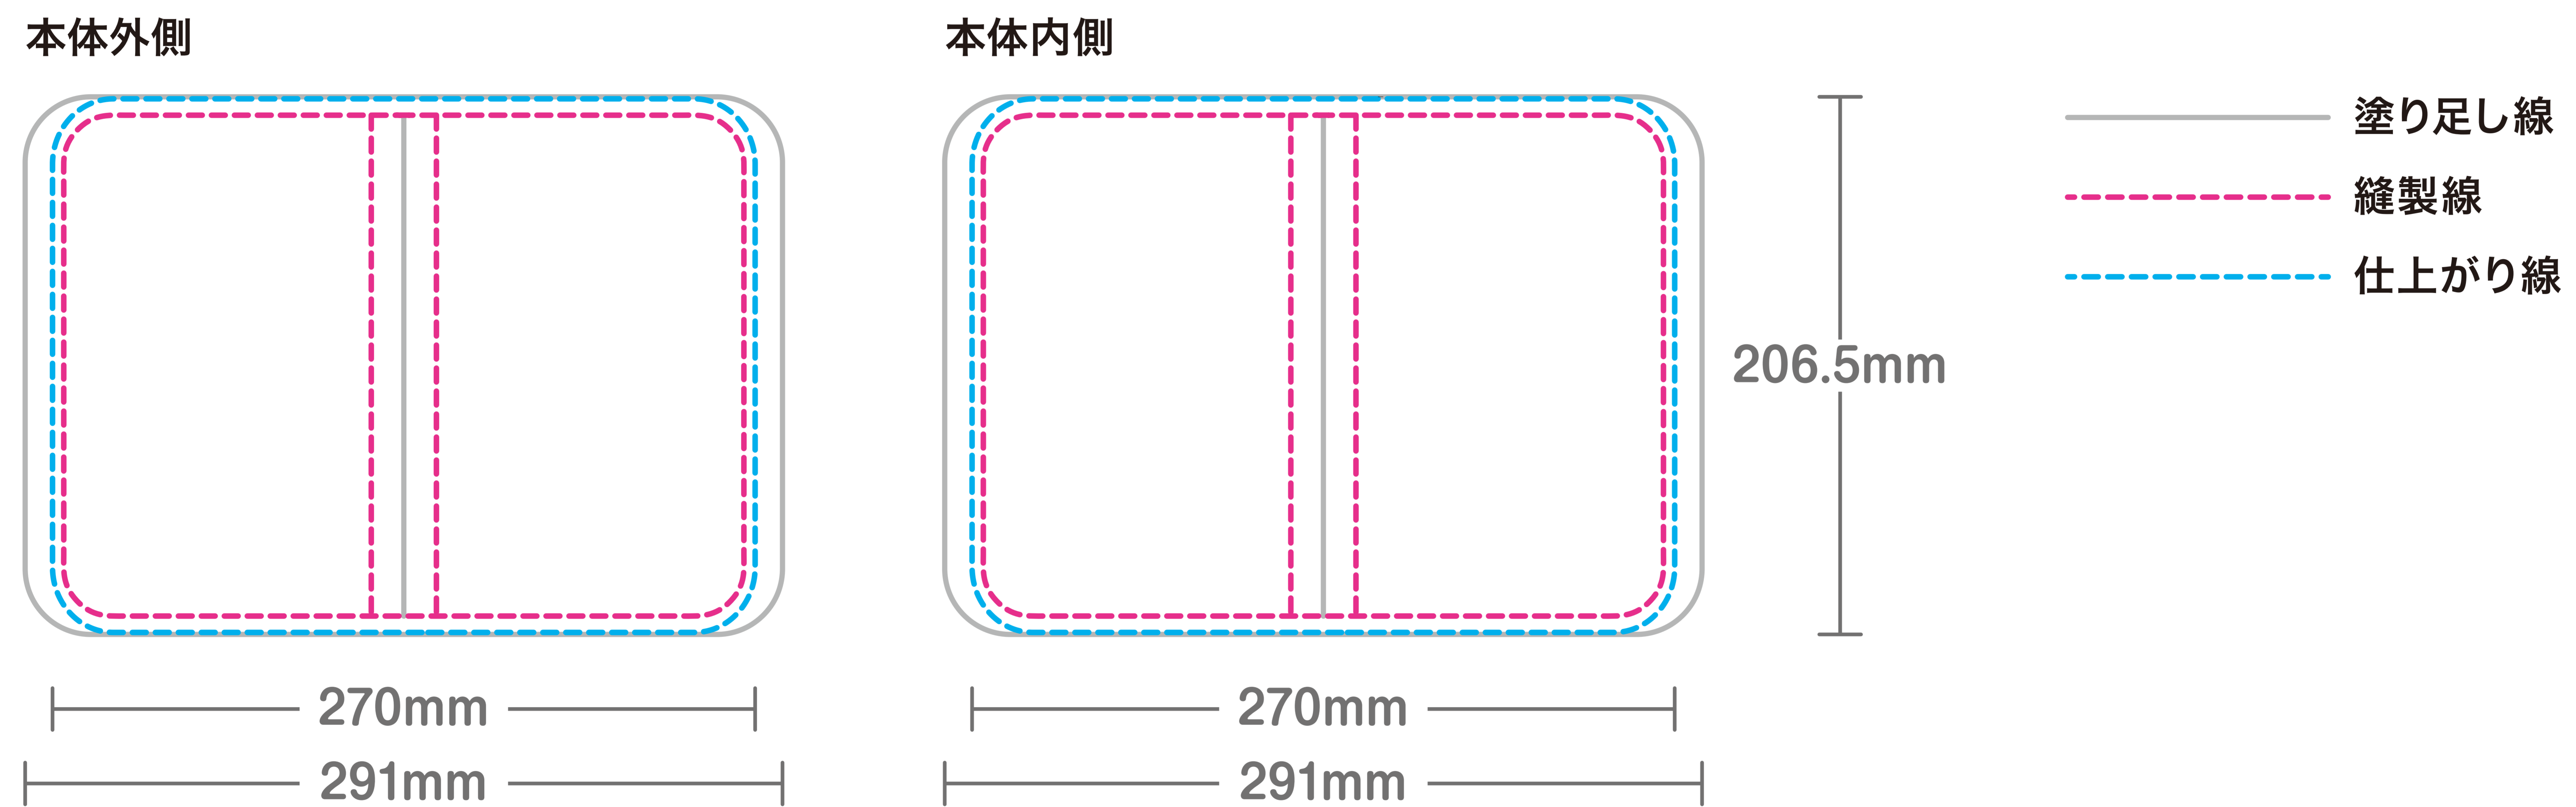

TITLE: フルカラーマルチポーチ (w270xh205mm)

PRINT: 昇華転写

SIZE: ---

パイピング