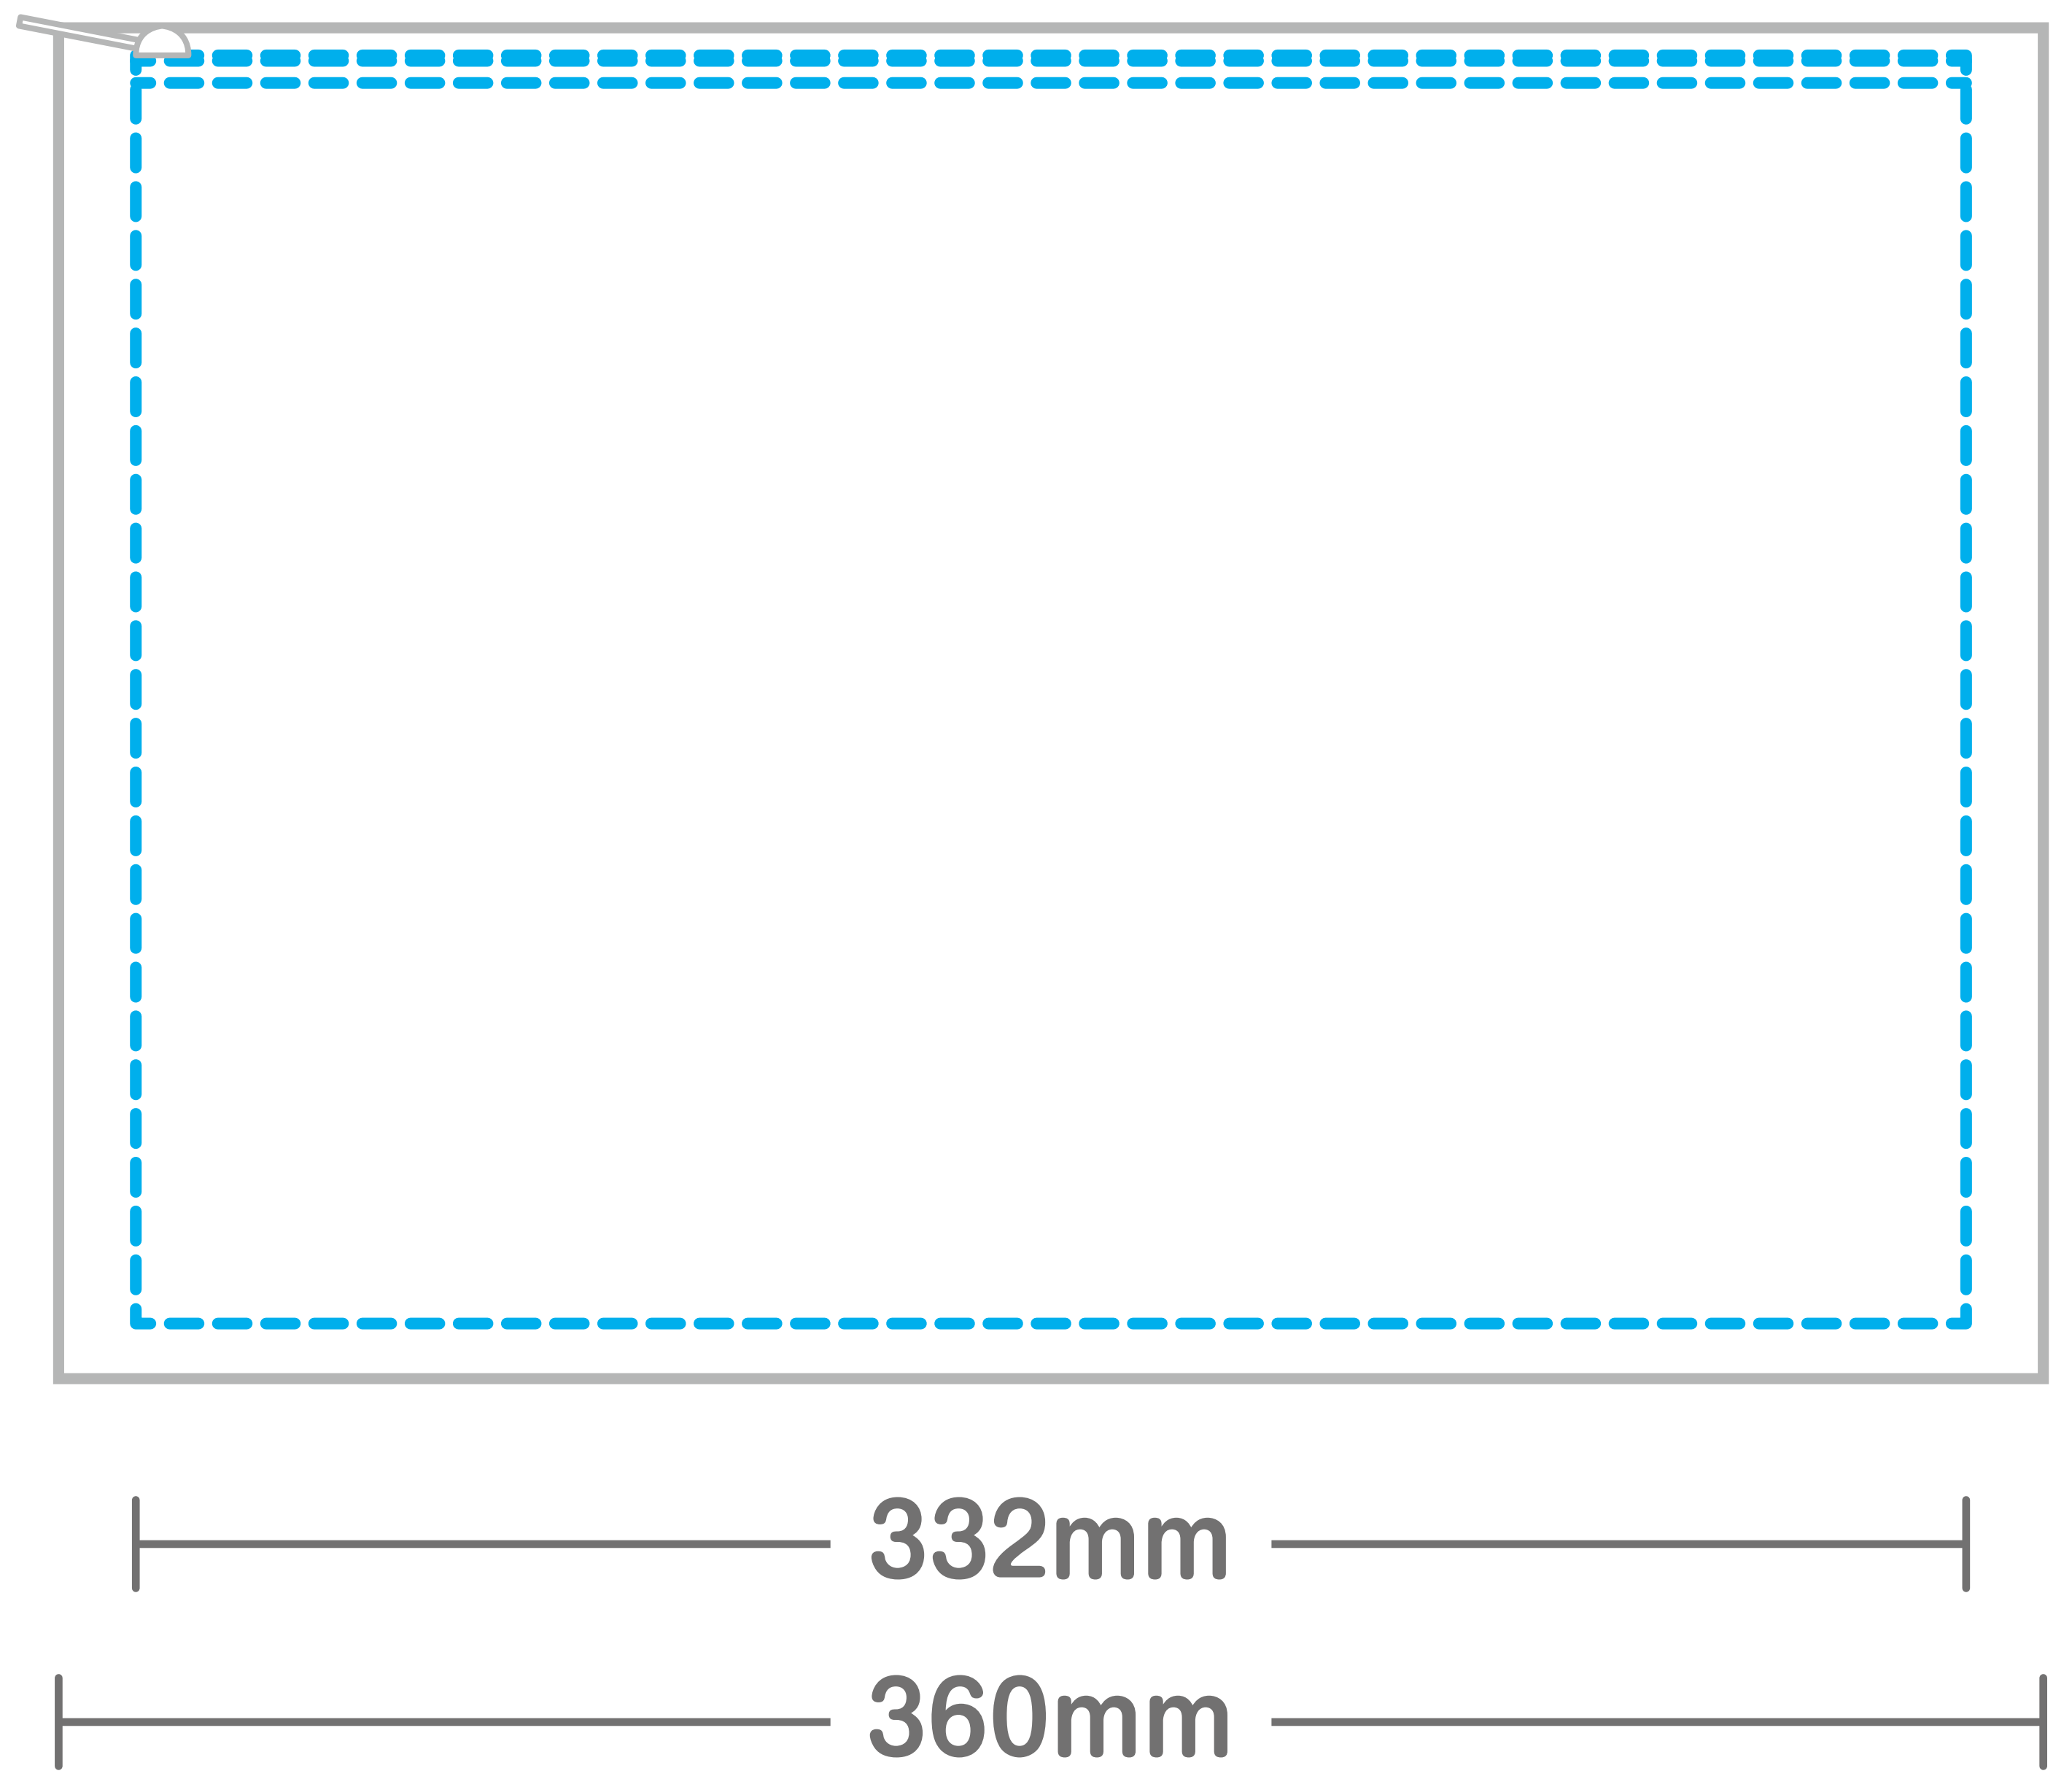

TITLE: フルカラークラッチM (w325xh220mm)

PRINT: 昇華転写

SIZE: ---

本体表面

本体裏面

—— 塗り足し線  
- - - 縫製線

※オプション/PVC付きはこちらのテンプレートをご使用ください。

本体表面

本体裏面