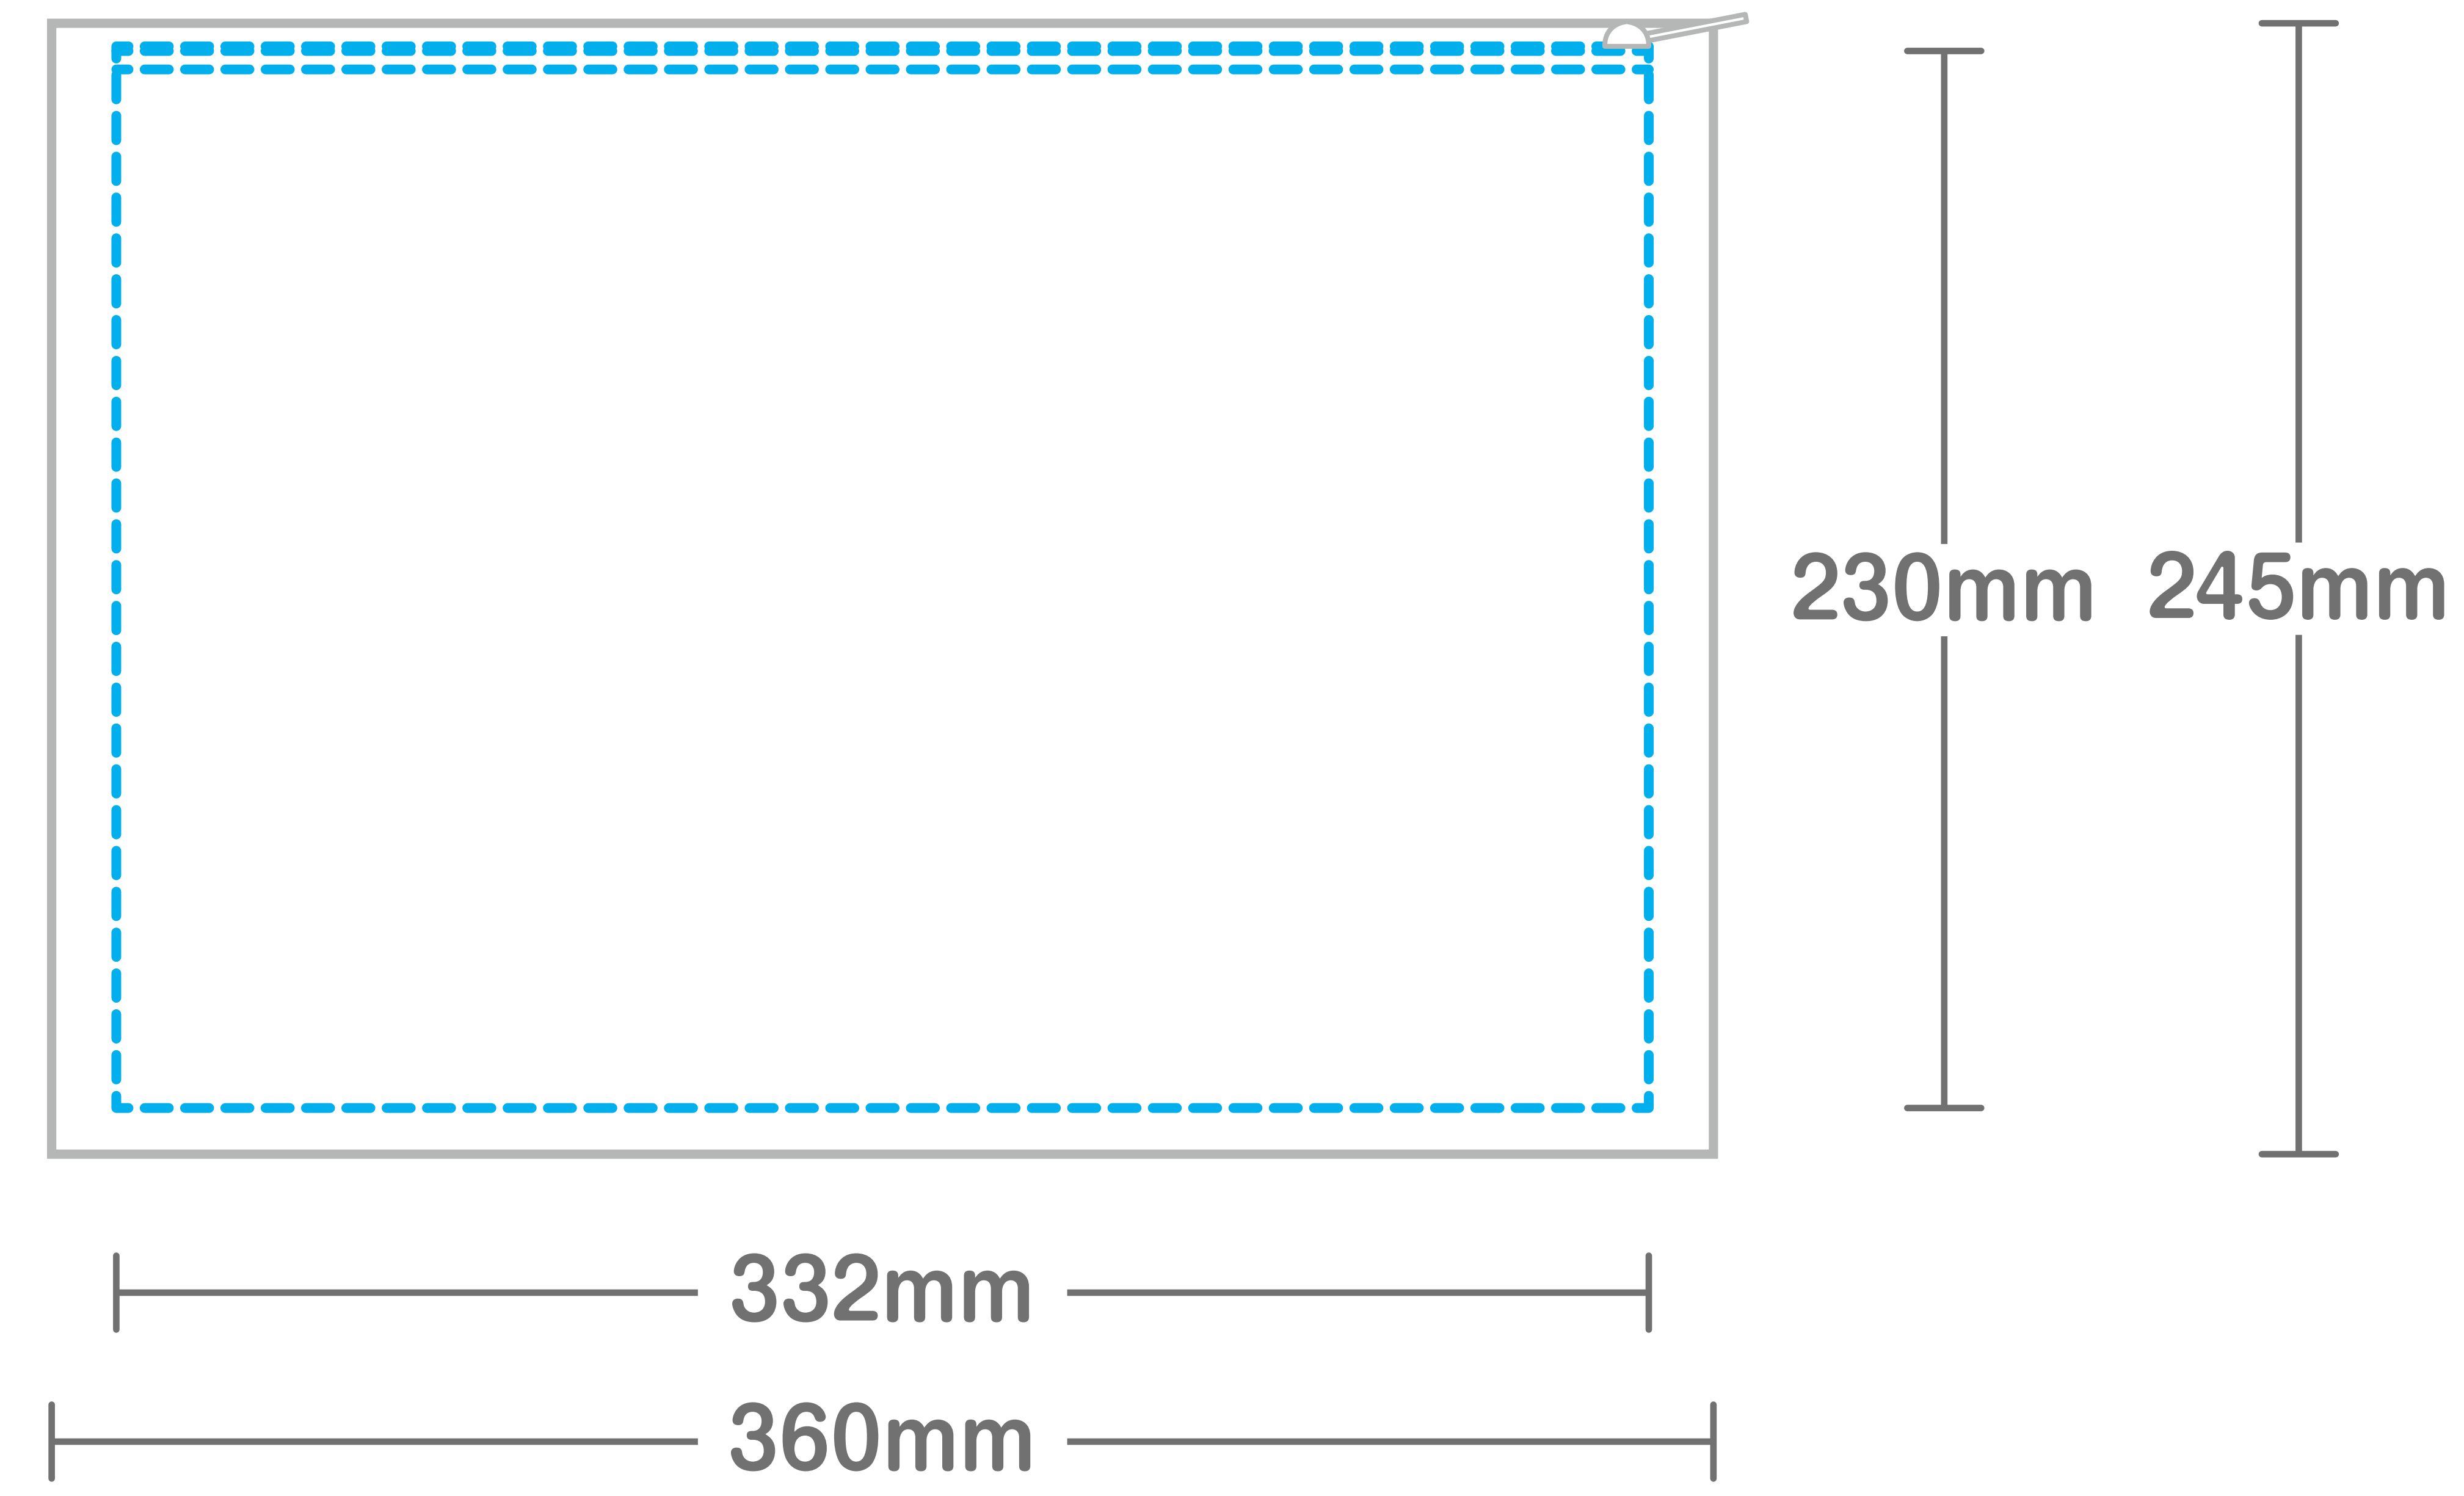

TITLE: フルカラークラッチM (w325xh220mm)

PRINT: 昇華転写

SIZE: ---

本体表面

本体裏面

—— 塗り足し線  
- - - 縫製線

※オプション/PVC付きはこちらのテンプレートをご使用ください。

本体表面

本体裏面