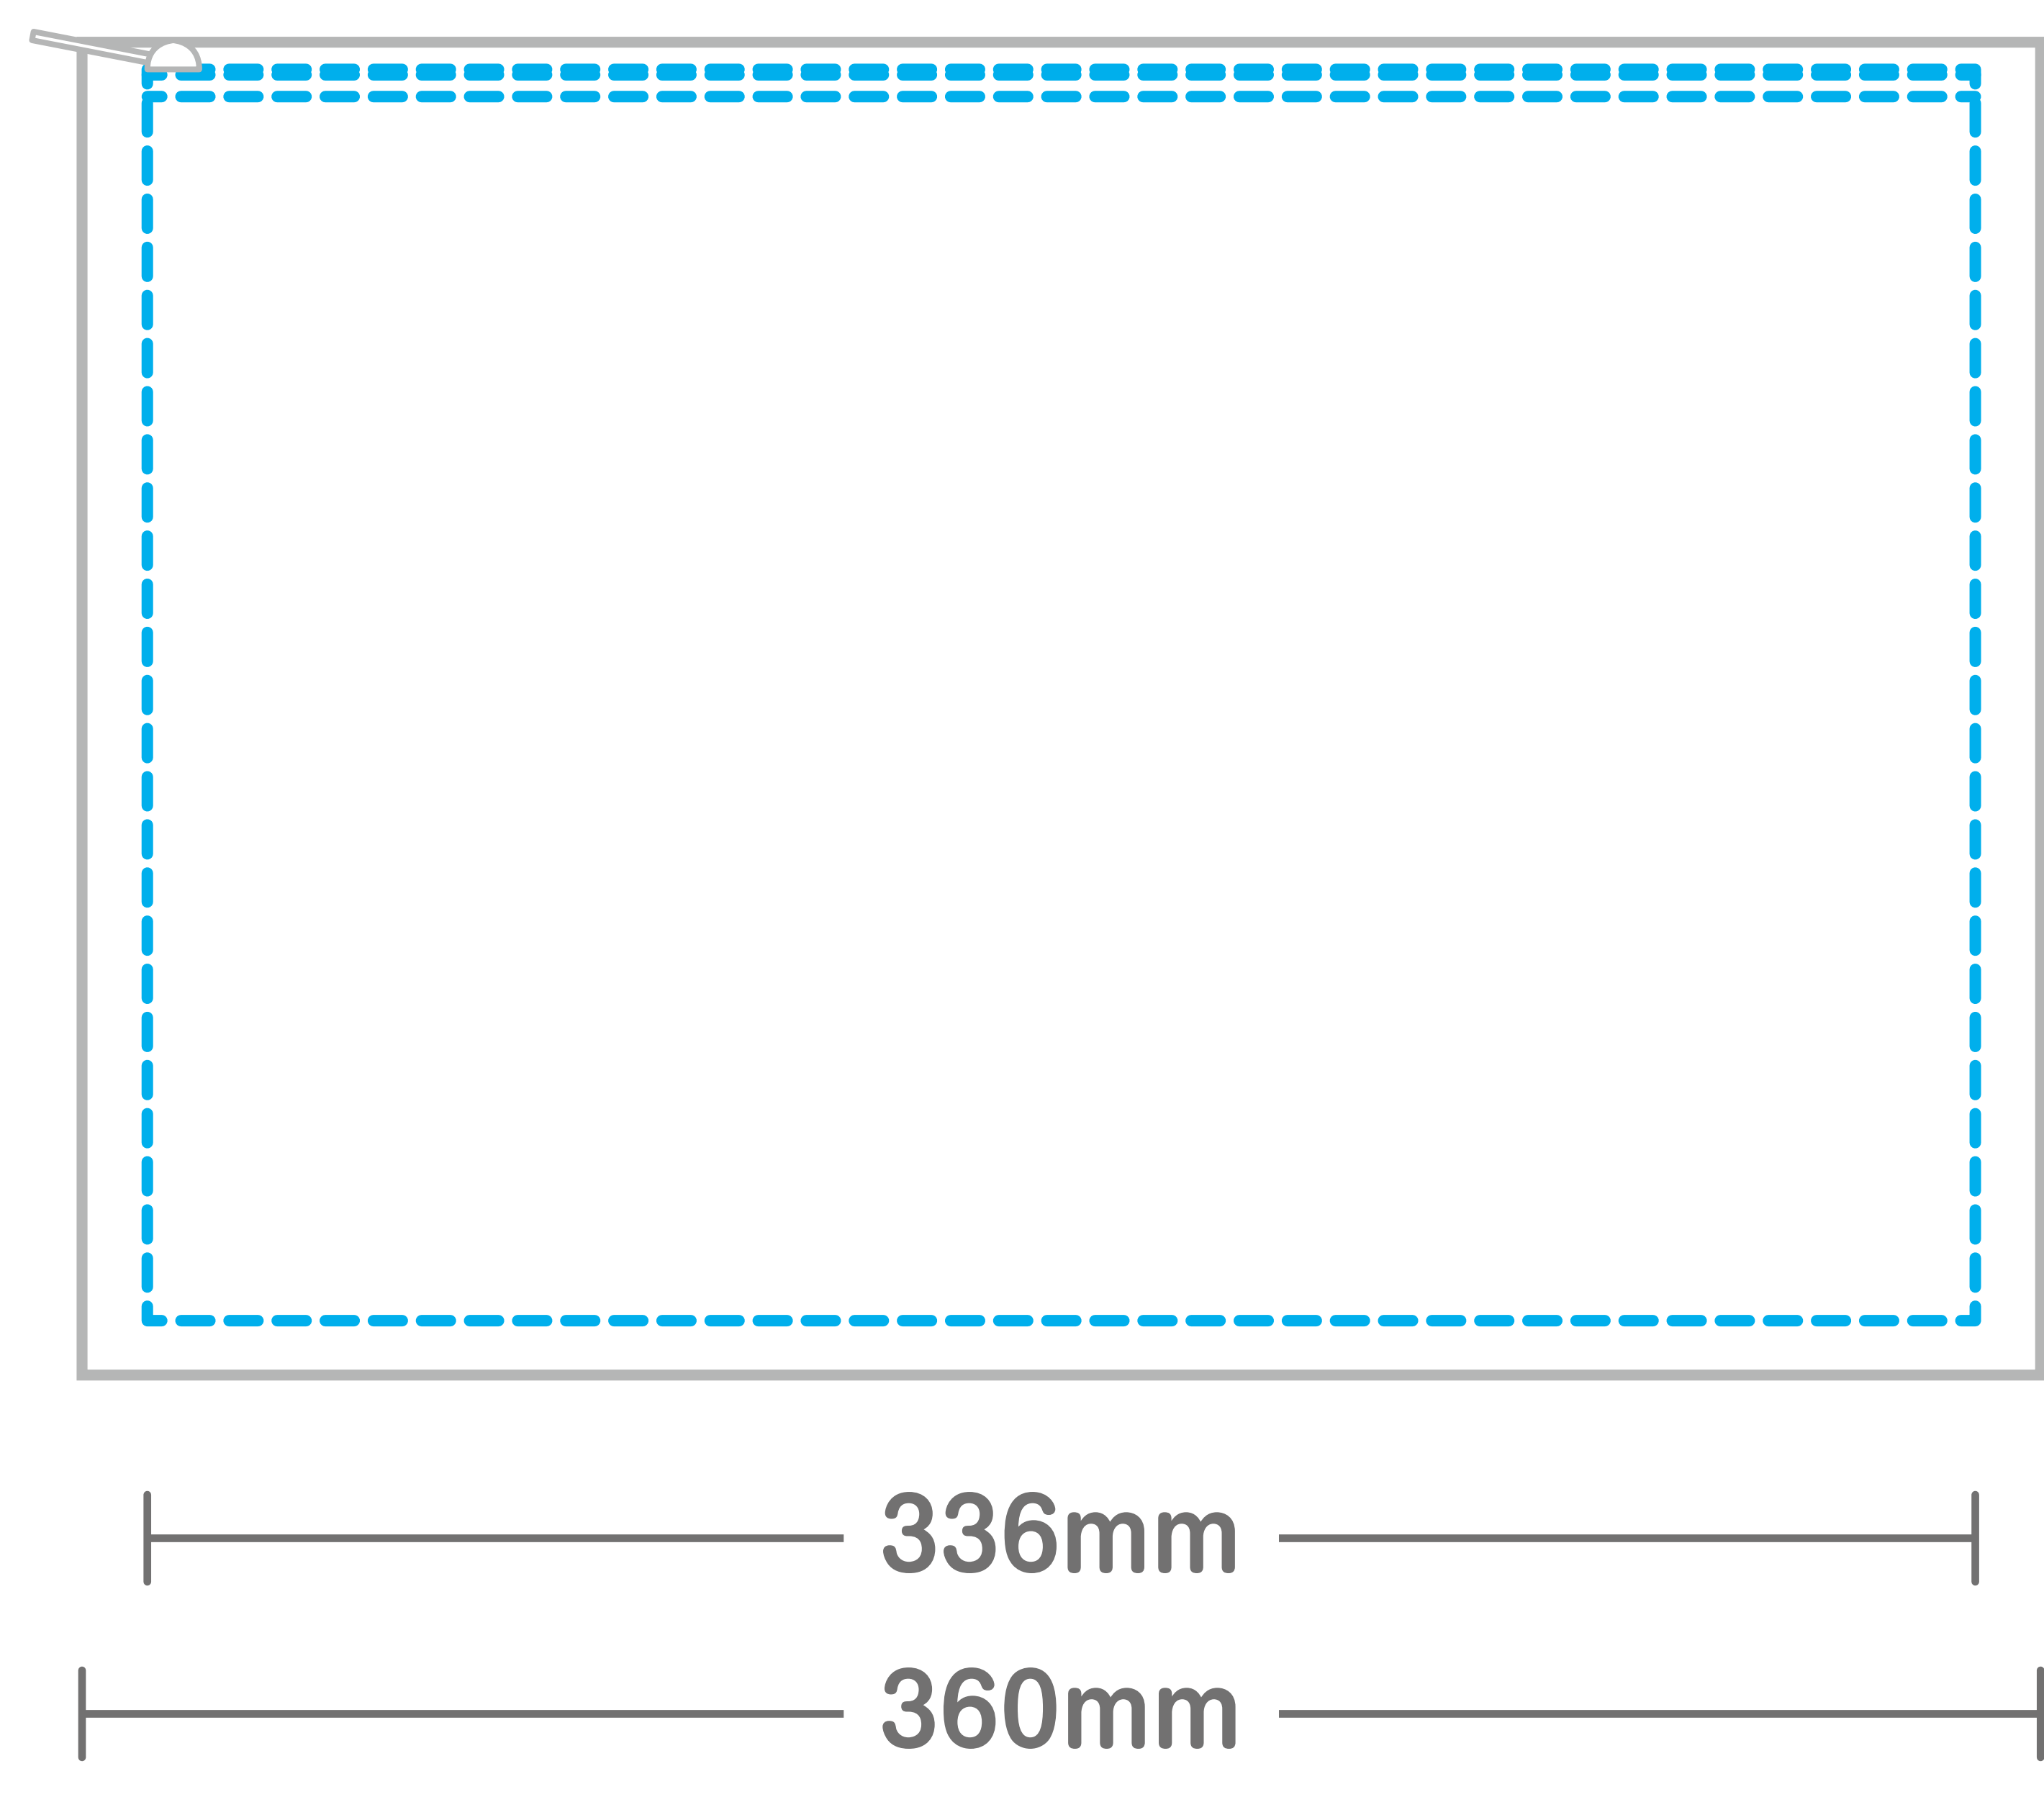

TITLE: フルカラークラッチM (w325xh220mm)

PRINT: 昇華転写

SIZE: ---

本体表面

本体裏面

—— 塗り足し線  
- - - 縫製線

※オプション/PVC付きはこちらのテンプレートをご使用ください。

本体表面

本体裏面