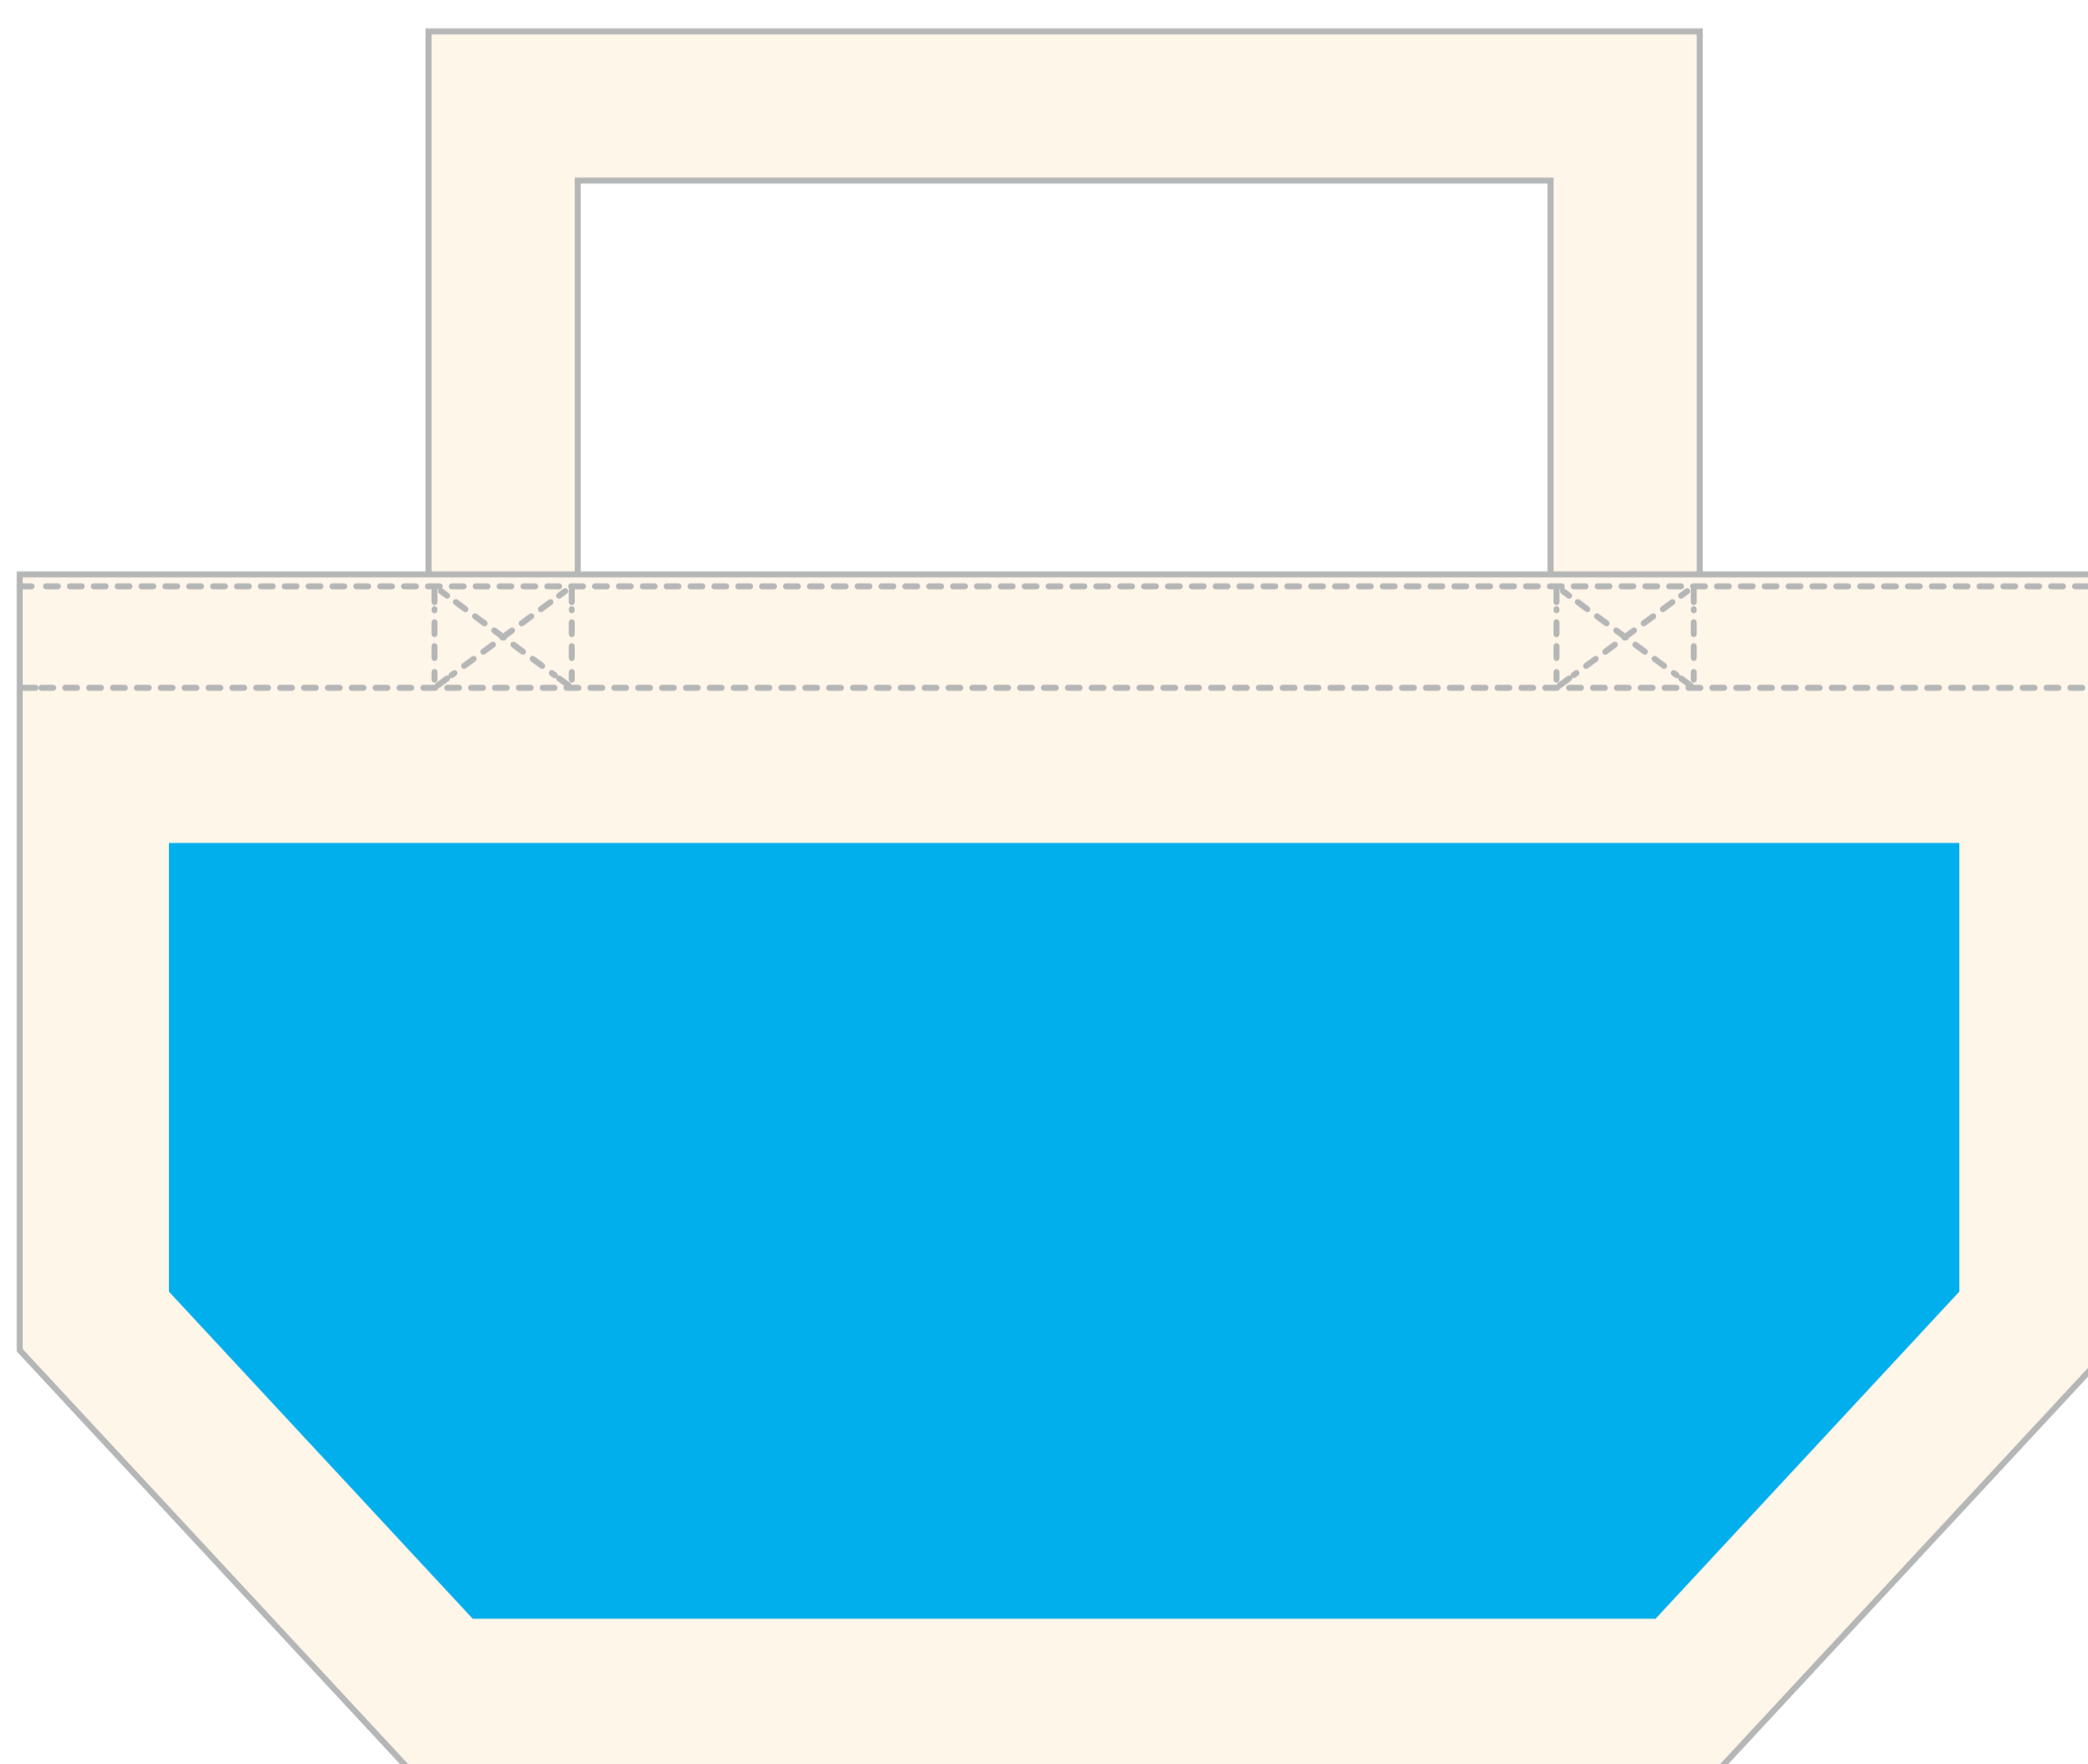

TITLE: 船底ランチバッグ (w350xh200mm)

PRINT: シルクスクリーン

SIZE: 印刷サイズ:w310xh130mm

■ 印刷可能サイズ